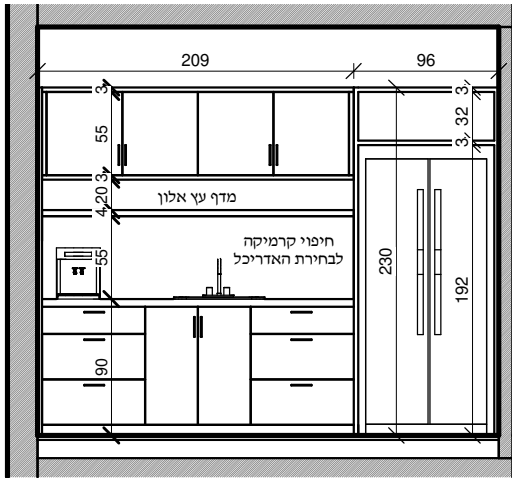

תאור המטבח

ארון ודלתות עשויות עץ לבוד 18 מ"מ מצופה פורמיקה מסוג "דורפלי" כולל קנטים בגוון לבחירת הארדיכל. הארון כולל סוקל לבן מסנדוויץ 7 ס"מ. מעל הארונות משטח שיש "קיסרי" גוון לפי בחירת האדריכל

חזית המטבח
קני"מ 1: 50

תוכנית מטבחון
קני"מ 1: 50

תאור ארון שירות
ארון גוף סנדוויץ 4 דלתות פורמיקה לבן מבריק ידידות אינטגרליות מדפים לפי חזית הארון כולל סוקל מסנדוויץ 7 ס"מ. צירים טריקה שקטה.

ארון שירות
קני"מ 1: 50

יש לבדוק את כל המידות במקום היצרון והמתקין יהיו בעלי ת"י מתאימים