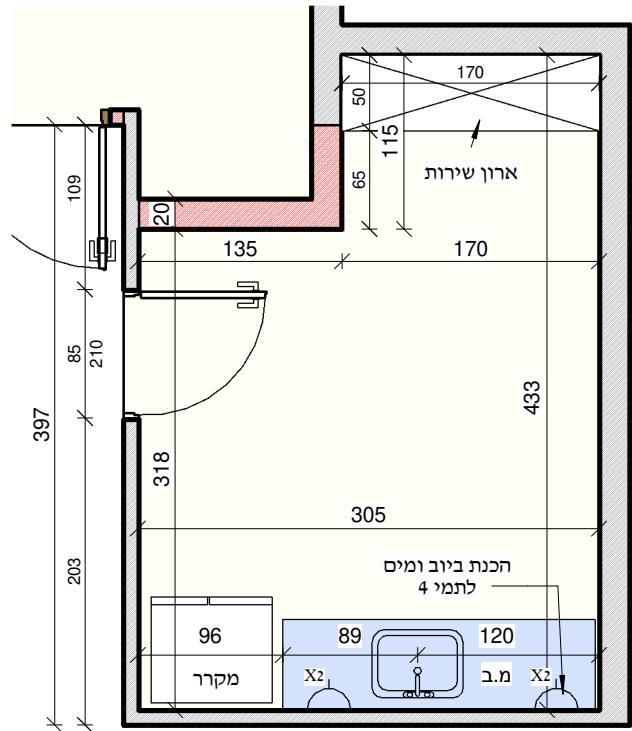

תאור המטבח

ארון ודלתות עשויות עץ לבוד 18 מ"מ מצופה פורמיקה מסוג "דורפלי" כולל קנטים בגוון לבחירת הארדיכל. הארון כולל סוקל לבן מסנדוויץ 7 ס"מ. מעל הארונות משטח שיש "קיסרי" גוון לפי בחירת האדריכל

חזית המטבח
קני"מ 1: 50

תוכנית מטבחון
קני"מ 1: 50

תאור ארון שירות
ארון גוף סנדוויץ 4 דלתות פורמיקה לבן מבריק ידידות אינטגרליות מדפים לפי חזית הארון כולל סוקל מסנדוויץ 7 ס"מ. צירים טריקה שקטה.

ארון שירות
קני"מ 1: 50

יש לבדוק את כל המידות במקום היצרון והמתקין יהיו בעלי ת"י מתאימים