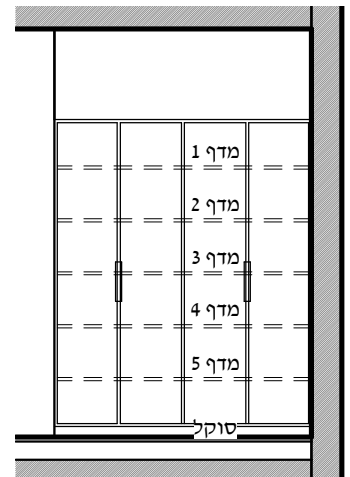

תאור המטבח

ארון ודלתות עשויות עץ לבוד 18 מ"מ מצופה פורמיקה מסוג "דורפלי" כולל קנטים בגוון לבחירת הארדיכל. הארון כולל סוקל לבן מסנדוויץ 7 ס"מ. מעל הארונות משטח שיש "קיסרי" גוון לפי בחירת האדריכל

חזית המטבח
קני"מ 1: 50

תוכנית מטבחון
קני"מ 1: 50

תאור ארון שירות
ארון גוף סנדוויץ 4 דלתות פורמיקה לבן מבריק ידידות אינטגרליות מדפים לפי חזית הארון כולל סוקל מסנדוויץ 7 ס"מ. צירים טריקה שקטה.

ארון שירות
קני"מ 1: 50

יש לבדוק את כל המידות במקום היצרון והמתקין יהיו בעלי ת"י מתאימים